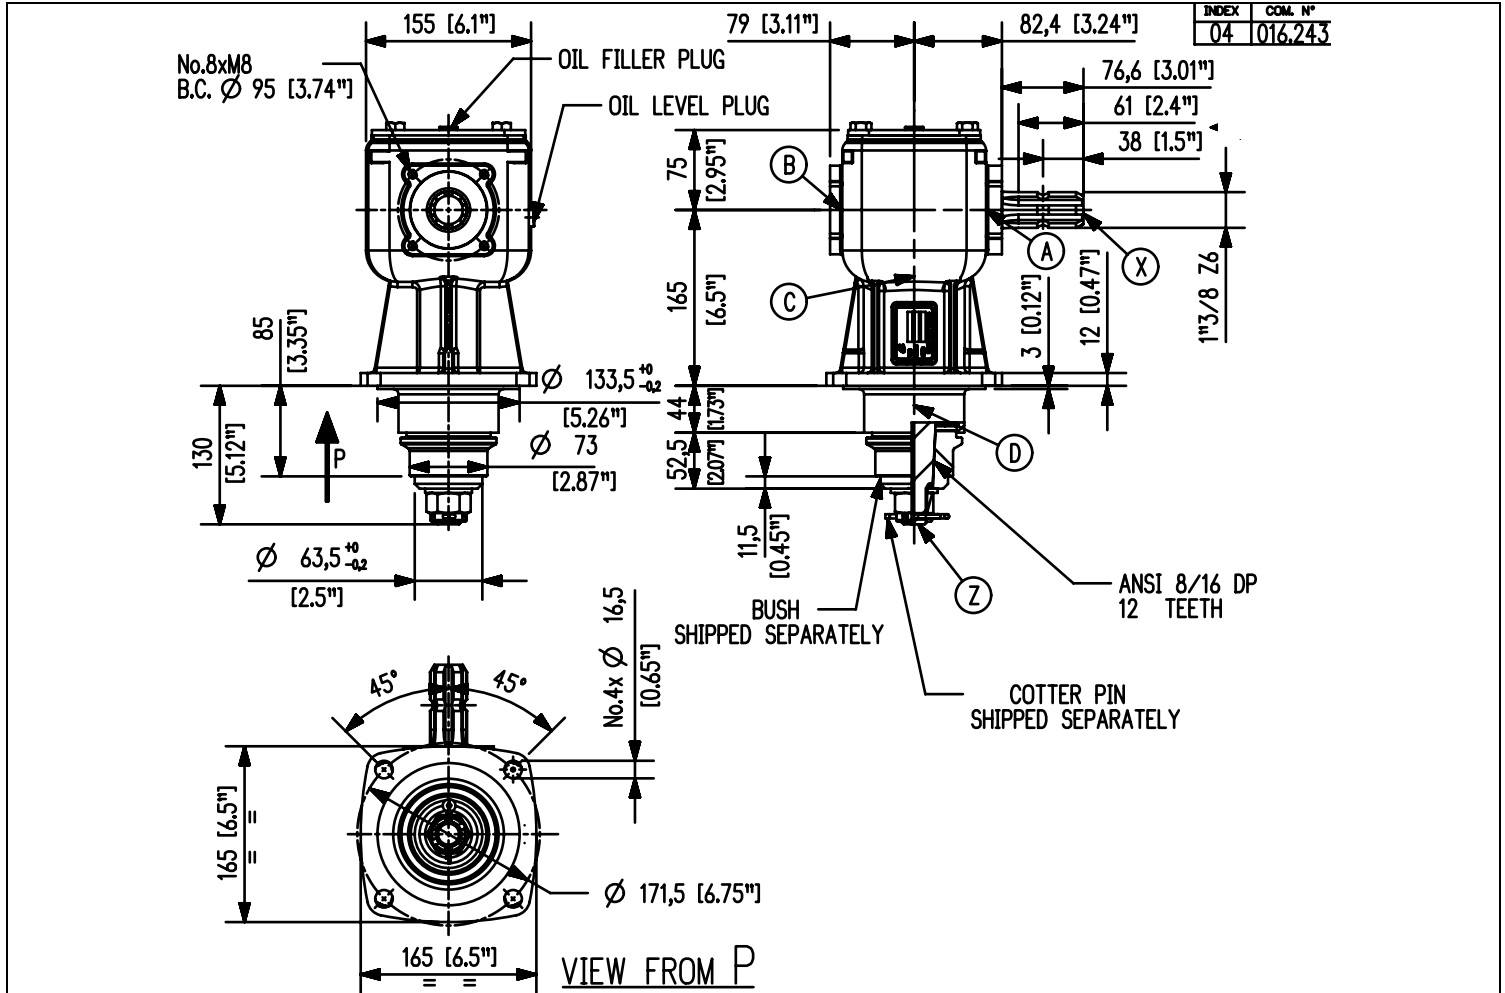

Codice Prodotto <i>Product Code</i>	9.205.805.00	 Fornito Privo di Lubrificante! Supplied without oil!
Descrizione <i>Description</i>	LF-205J	

Tipo * Type *	Rapporto Ratio	Giri entrata Input r.p.m.	Potenza entrata Input Power [kW]	Momento Torcente Uscita Output Torque [daNm]	Peso Weight [kg]	Albero Ingresso Input shaft	Sensi di Rotazione Direction of Rotation
M	1:1.92	540	22	20	17,6	X	

* Tipo: M= Moltiplicatore di Giri R= Riduttori di Giri O= Rinvio 1:1 RC= Riduttore Cambio di Velocità MC= Moltiplicatore Cambio di Velocità
 * Type: M= Speed Increaser R= Reducer O= Gearbox 1:1 RC= Speed-Change Reducer MC= Speed-Change Increaser